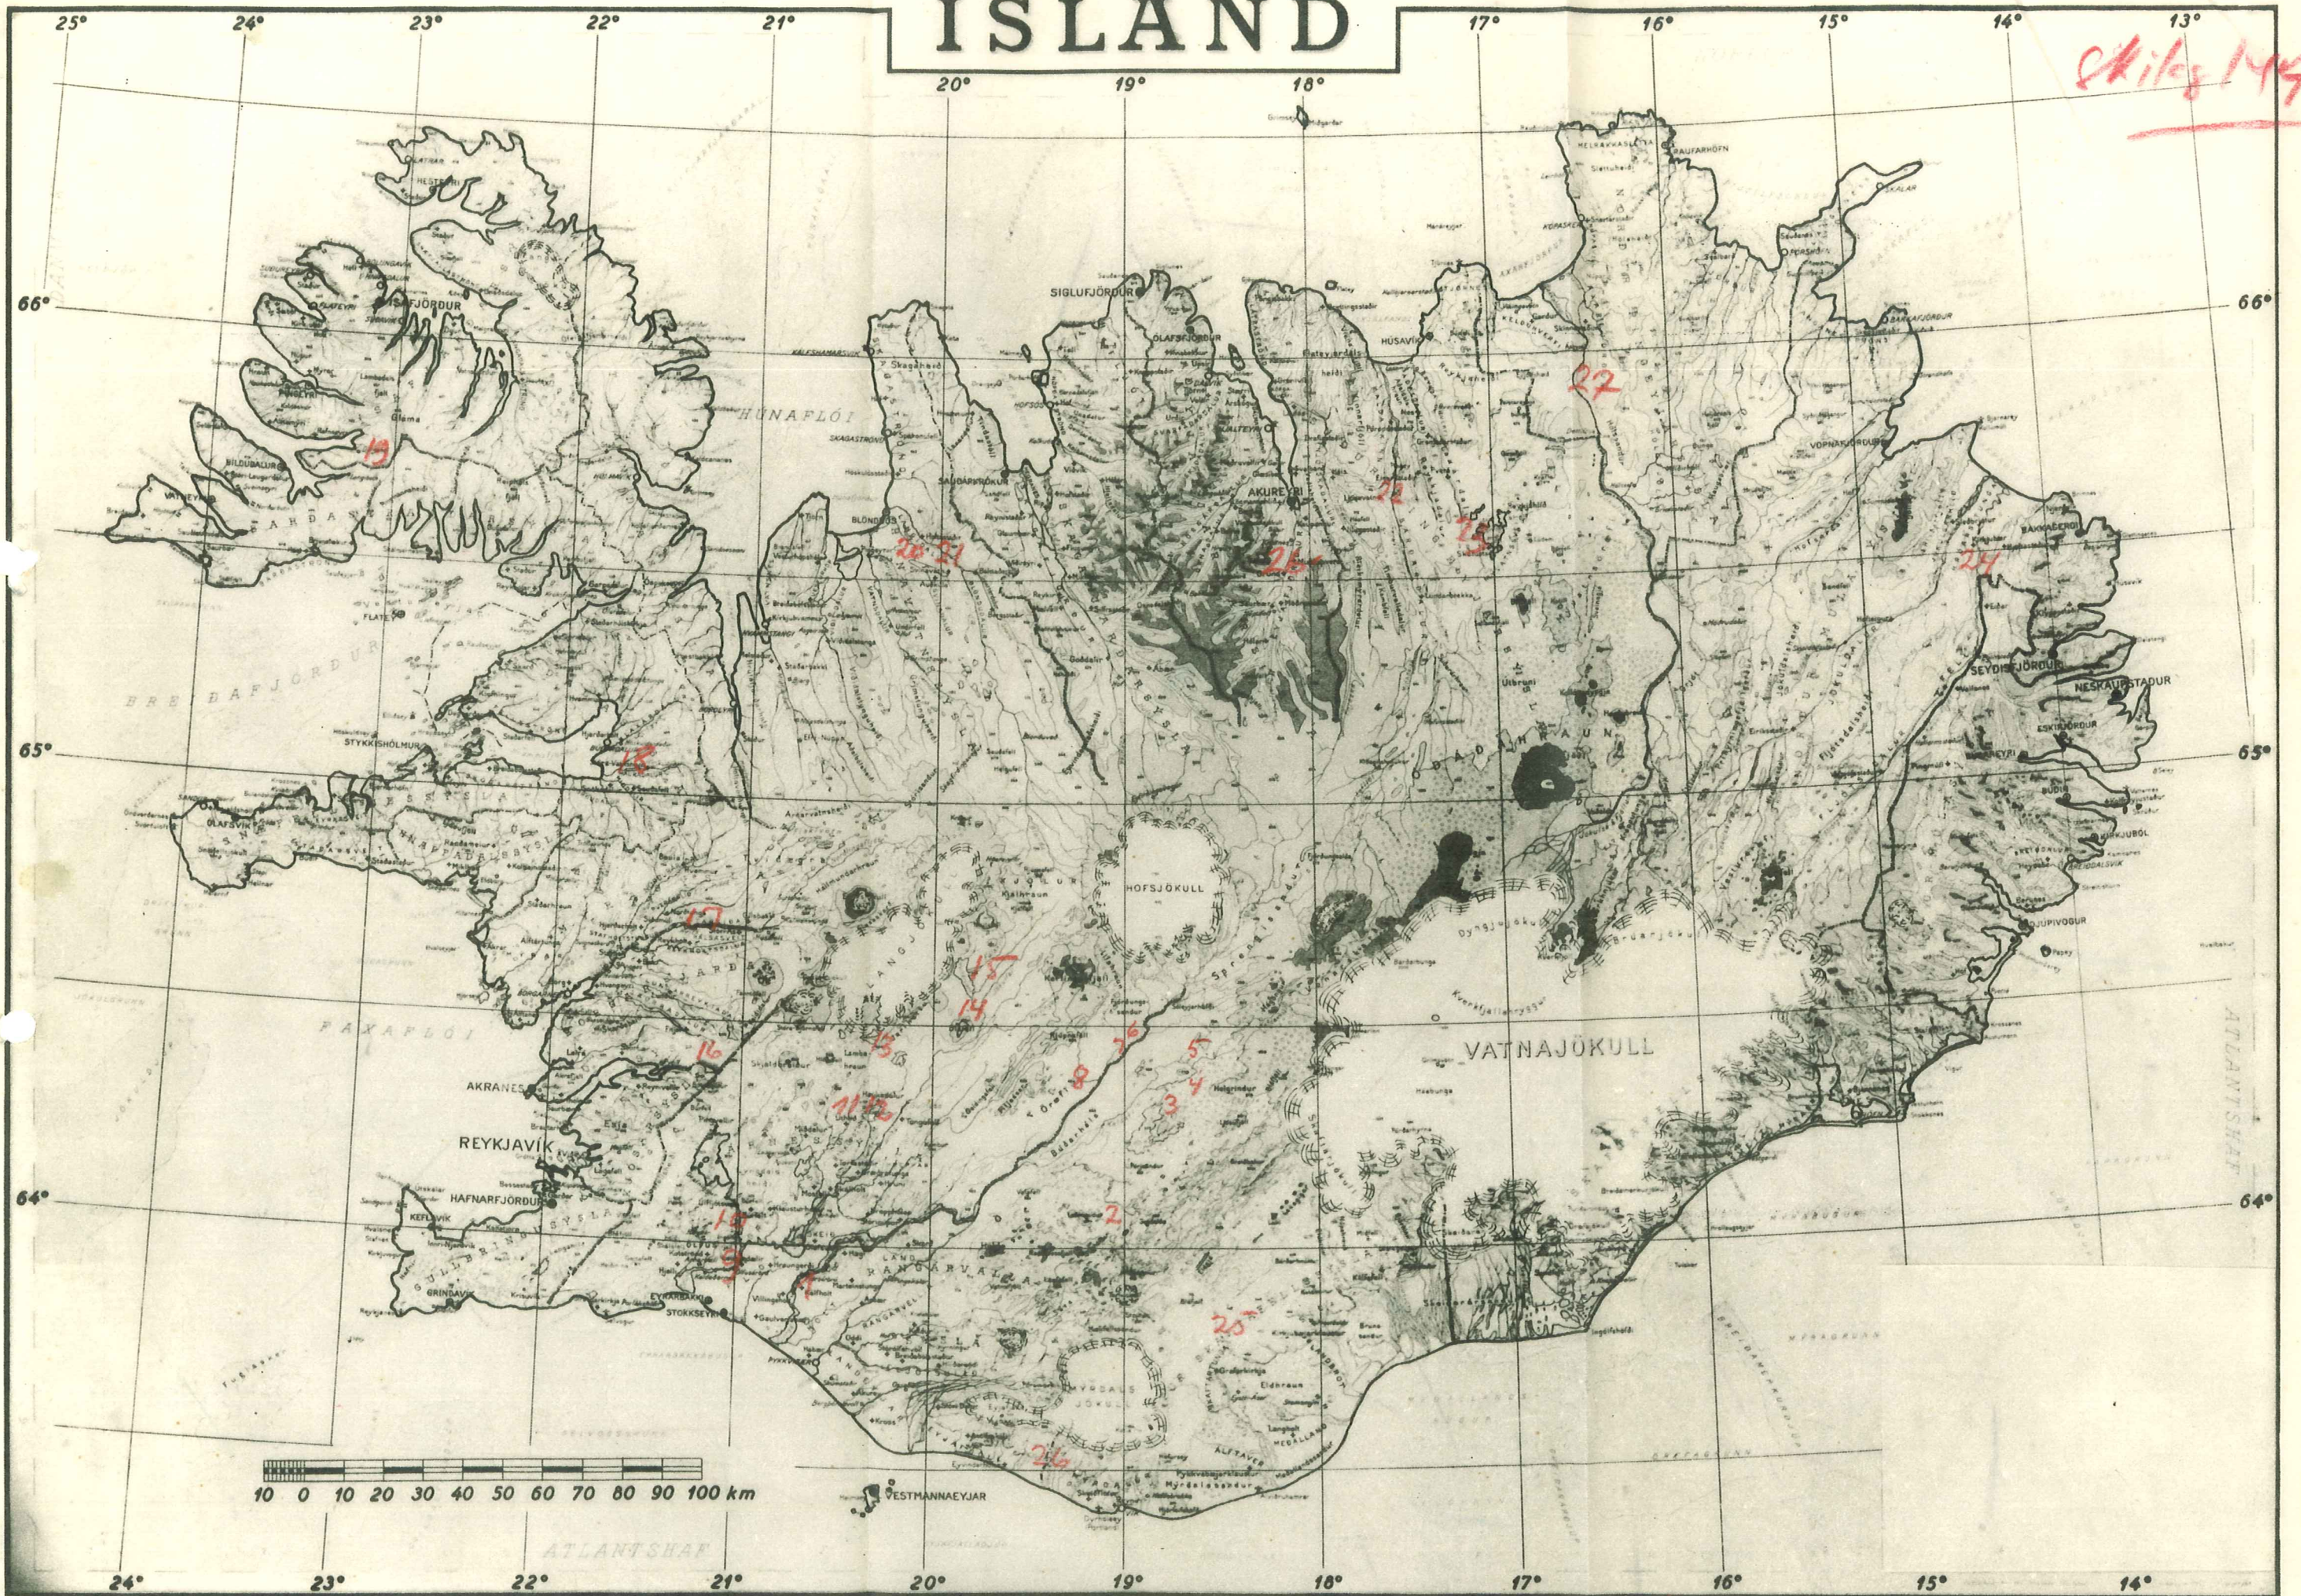

ÍSLAND

~~Skilg 147~~
Skilg 147

Tökustafi Vatnssýnish. Isotoperanni. 30/58 SD-1